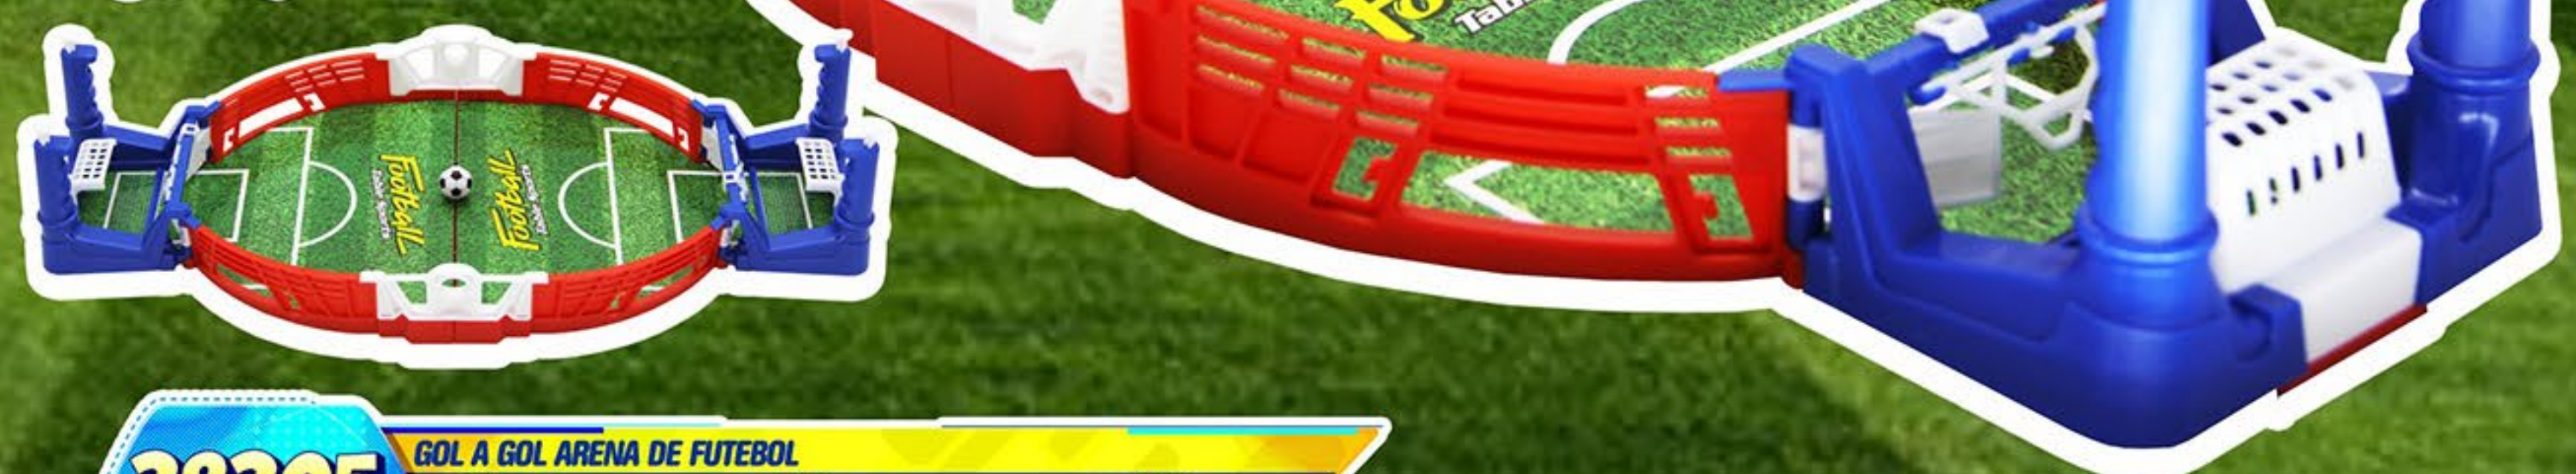

38305 GOL A GOL ARENA DE FUTEBOL
CP112632 UN/0001/UN CM/0048/UN
21,0 • 31,5 • 05,0
7 899632 508878