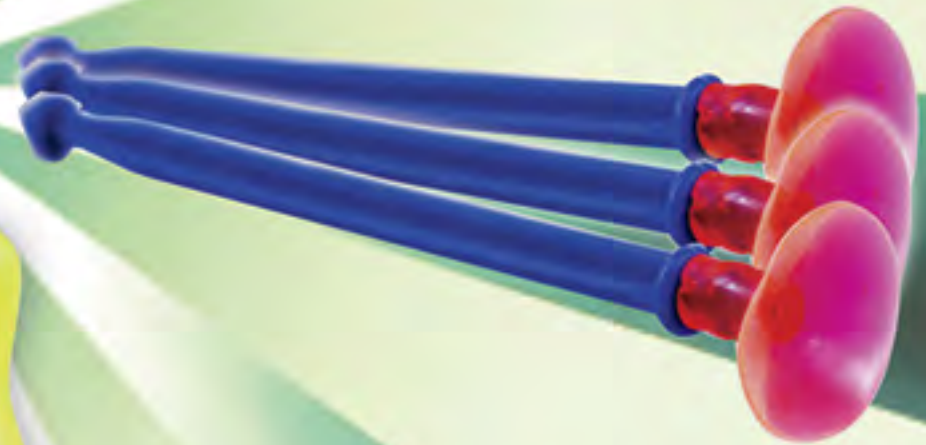

Pistola Lança Dardos

com ventosa
e
acessórios

36523

PISTOLA LANÇA DARDOS GUN FIGHT C/ VENTOSA E ACESSORIOS
CP098200 UN/0001/UN CM/0288/UN
25,5 • 17,0 • 02,5

Pistola Lança Dardos

com ventosa
e
acessórios

36533