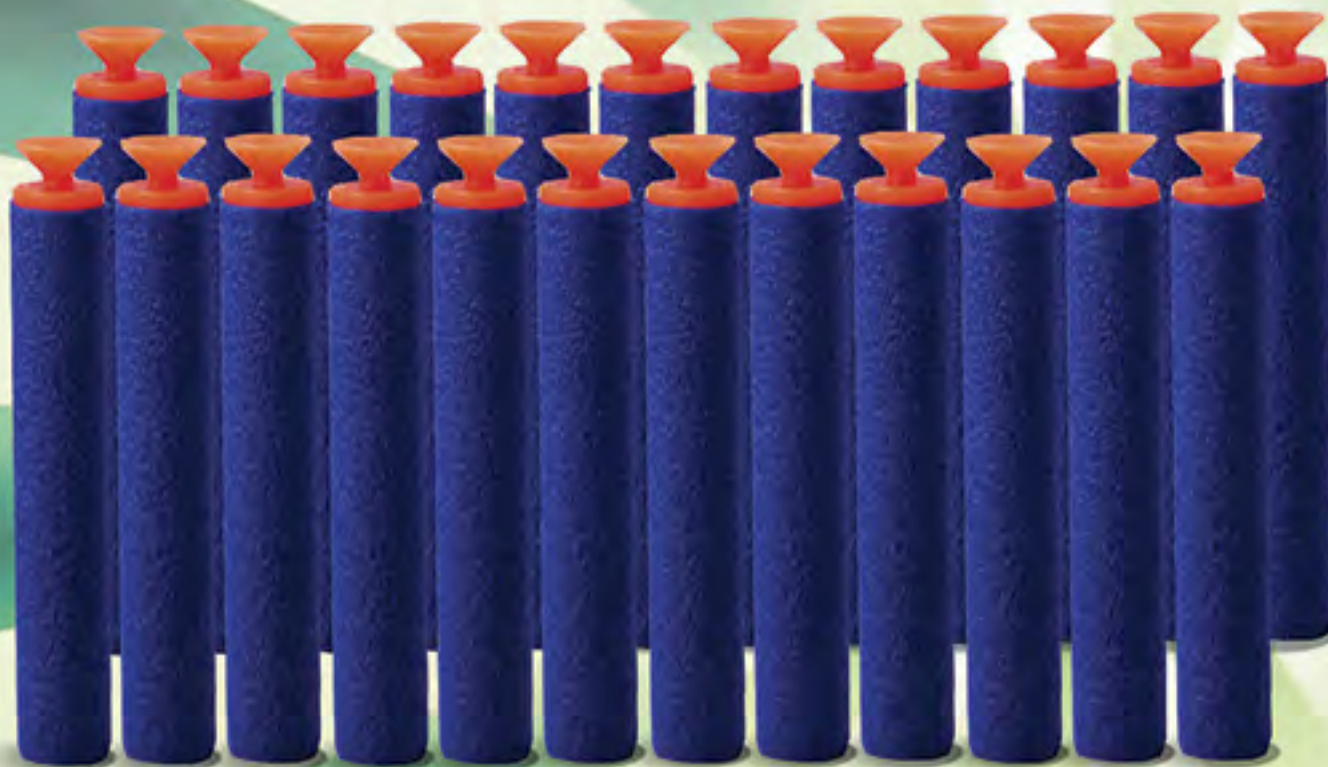

CP120228

UN/0001/UN

CM/0144/UN

38,0 • 13,5 • 02,0

7 899632 509295

Dardos com Ventosa

com 20 unidades

38280