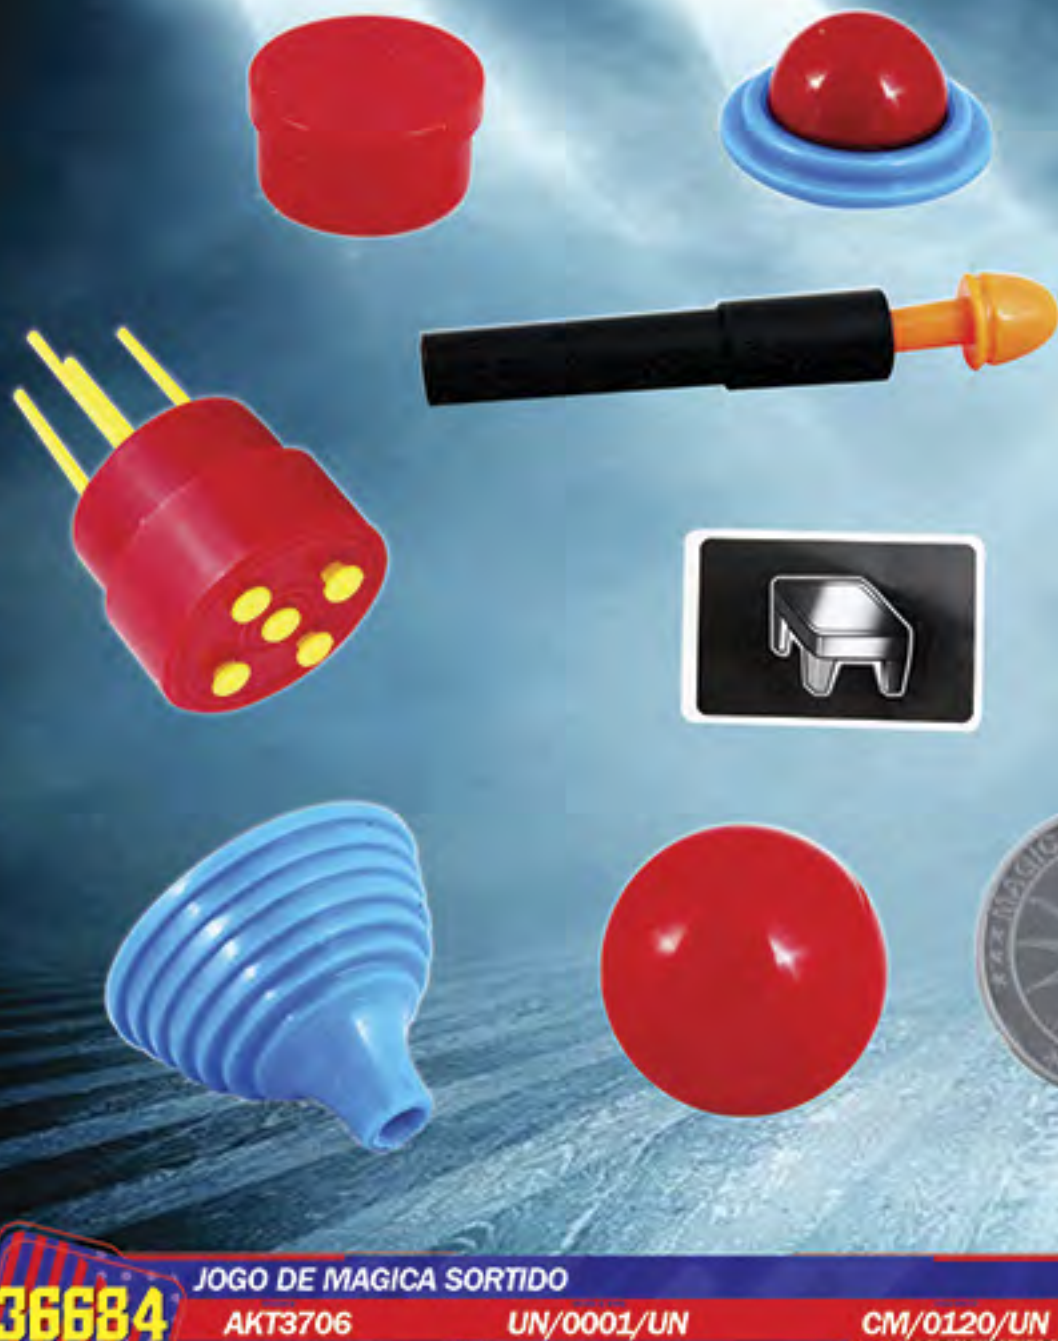

Jogo de Mágica

junte seus
amigos e os
surpreenda com
um show incrível

sortido

Na compra de
12 unidades leve
um display com
todas as mágicas

36684

JOGO DE MAGICA SORTIDO

AKT3706

UN/0001/UN

CM/0120/UN

23,5 • 18,0 • 06,0

7 898539 437069

Jogo de Mágica