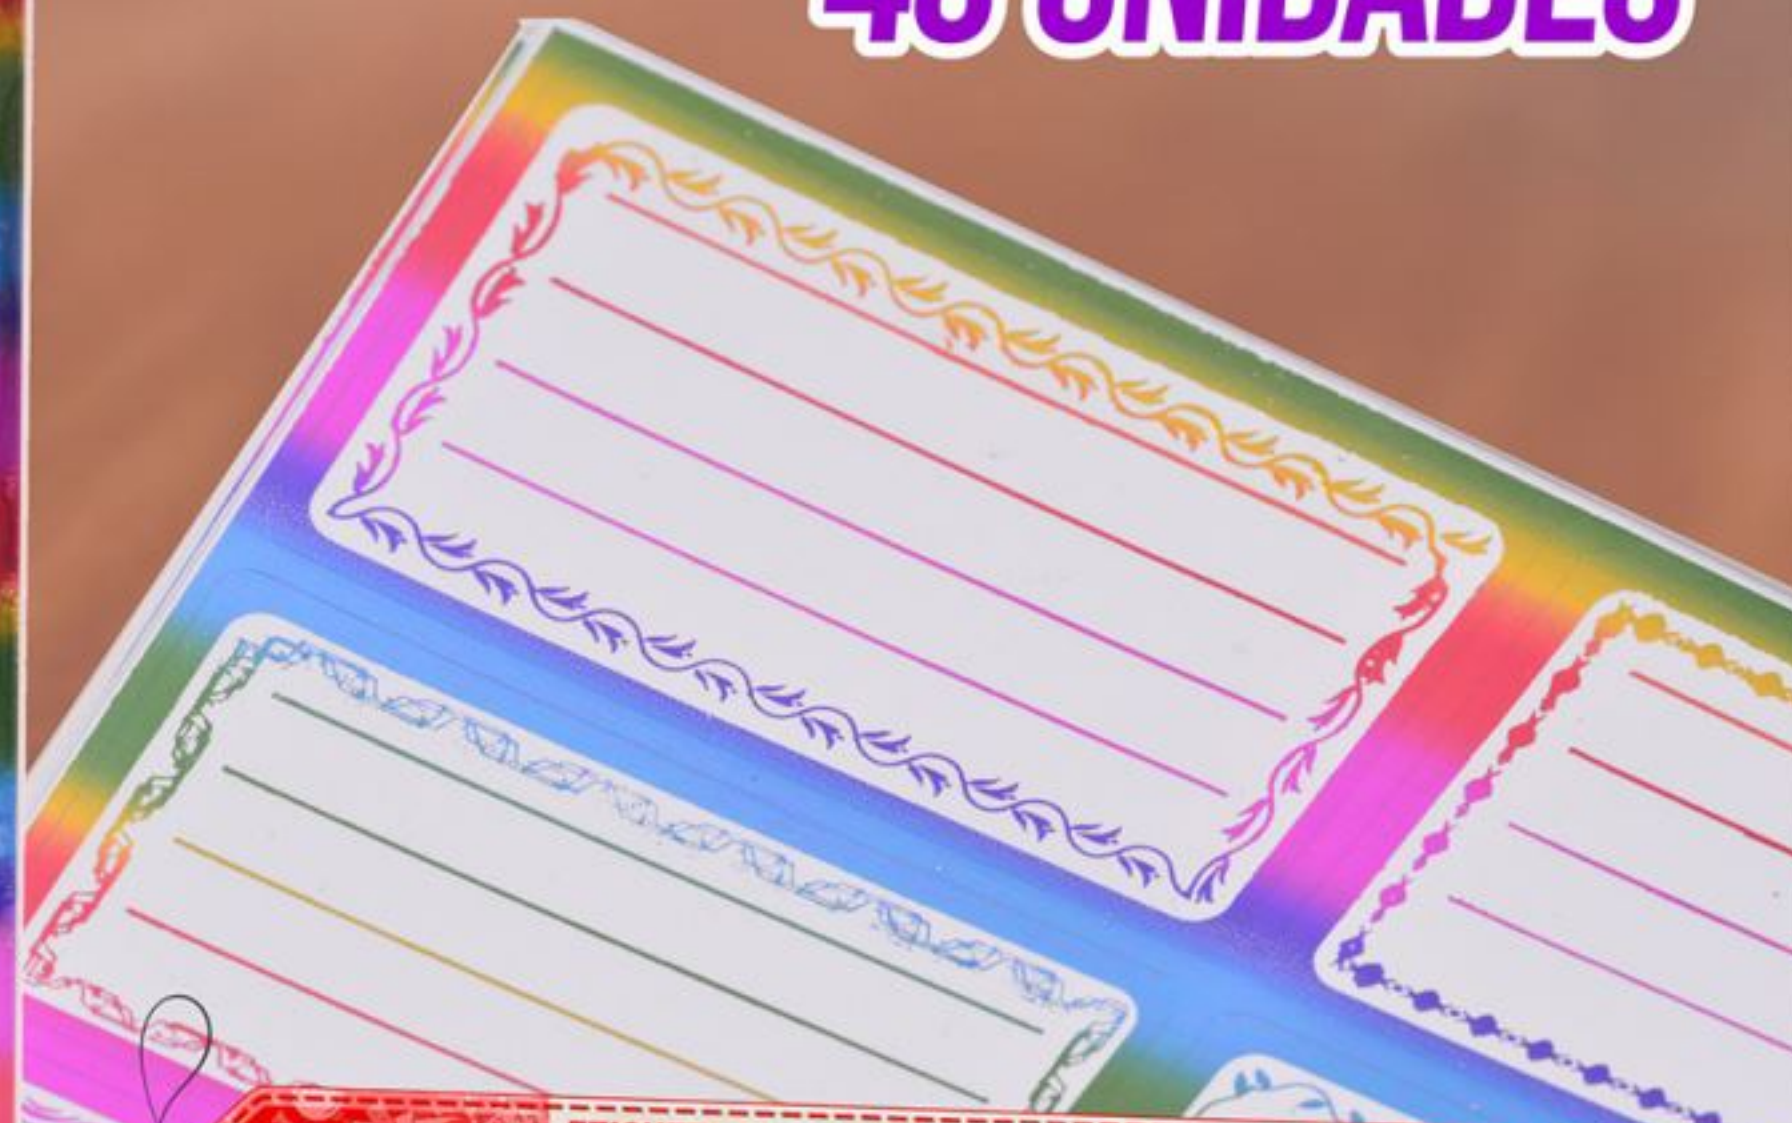

Etiqueta Adesiva
40 unidades

Win Paper by
Fiorella Sottu

8,6x05cm

ETIQUETA ESCOLAR

COM 40 UNIDADES

40917 ETIQUETA ESCOLAR 8,6X5CM C/ 40 UNIDADES
 WPE20020 UN/0001/UN
 CM/0360/UN 29,0*20,0*00,5 7 908281 314348