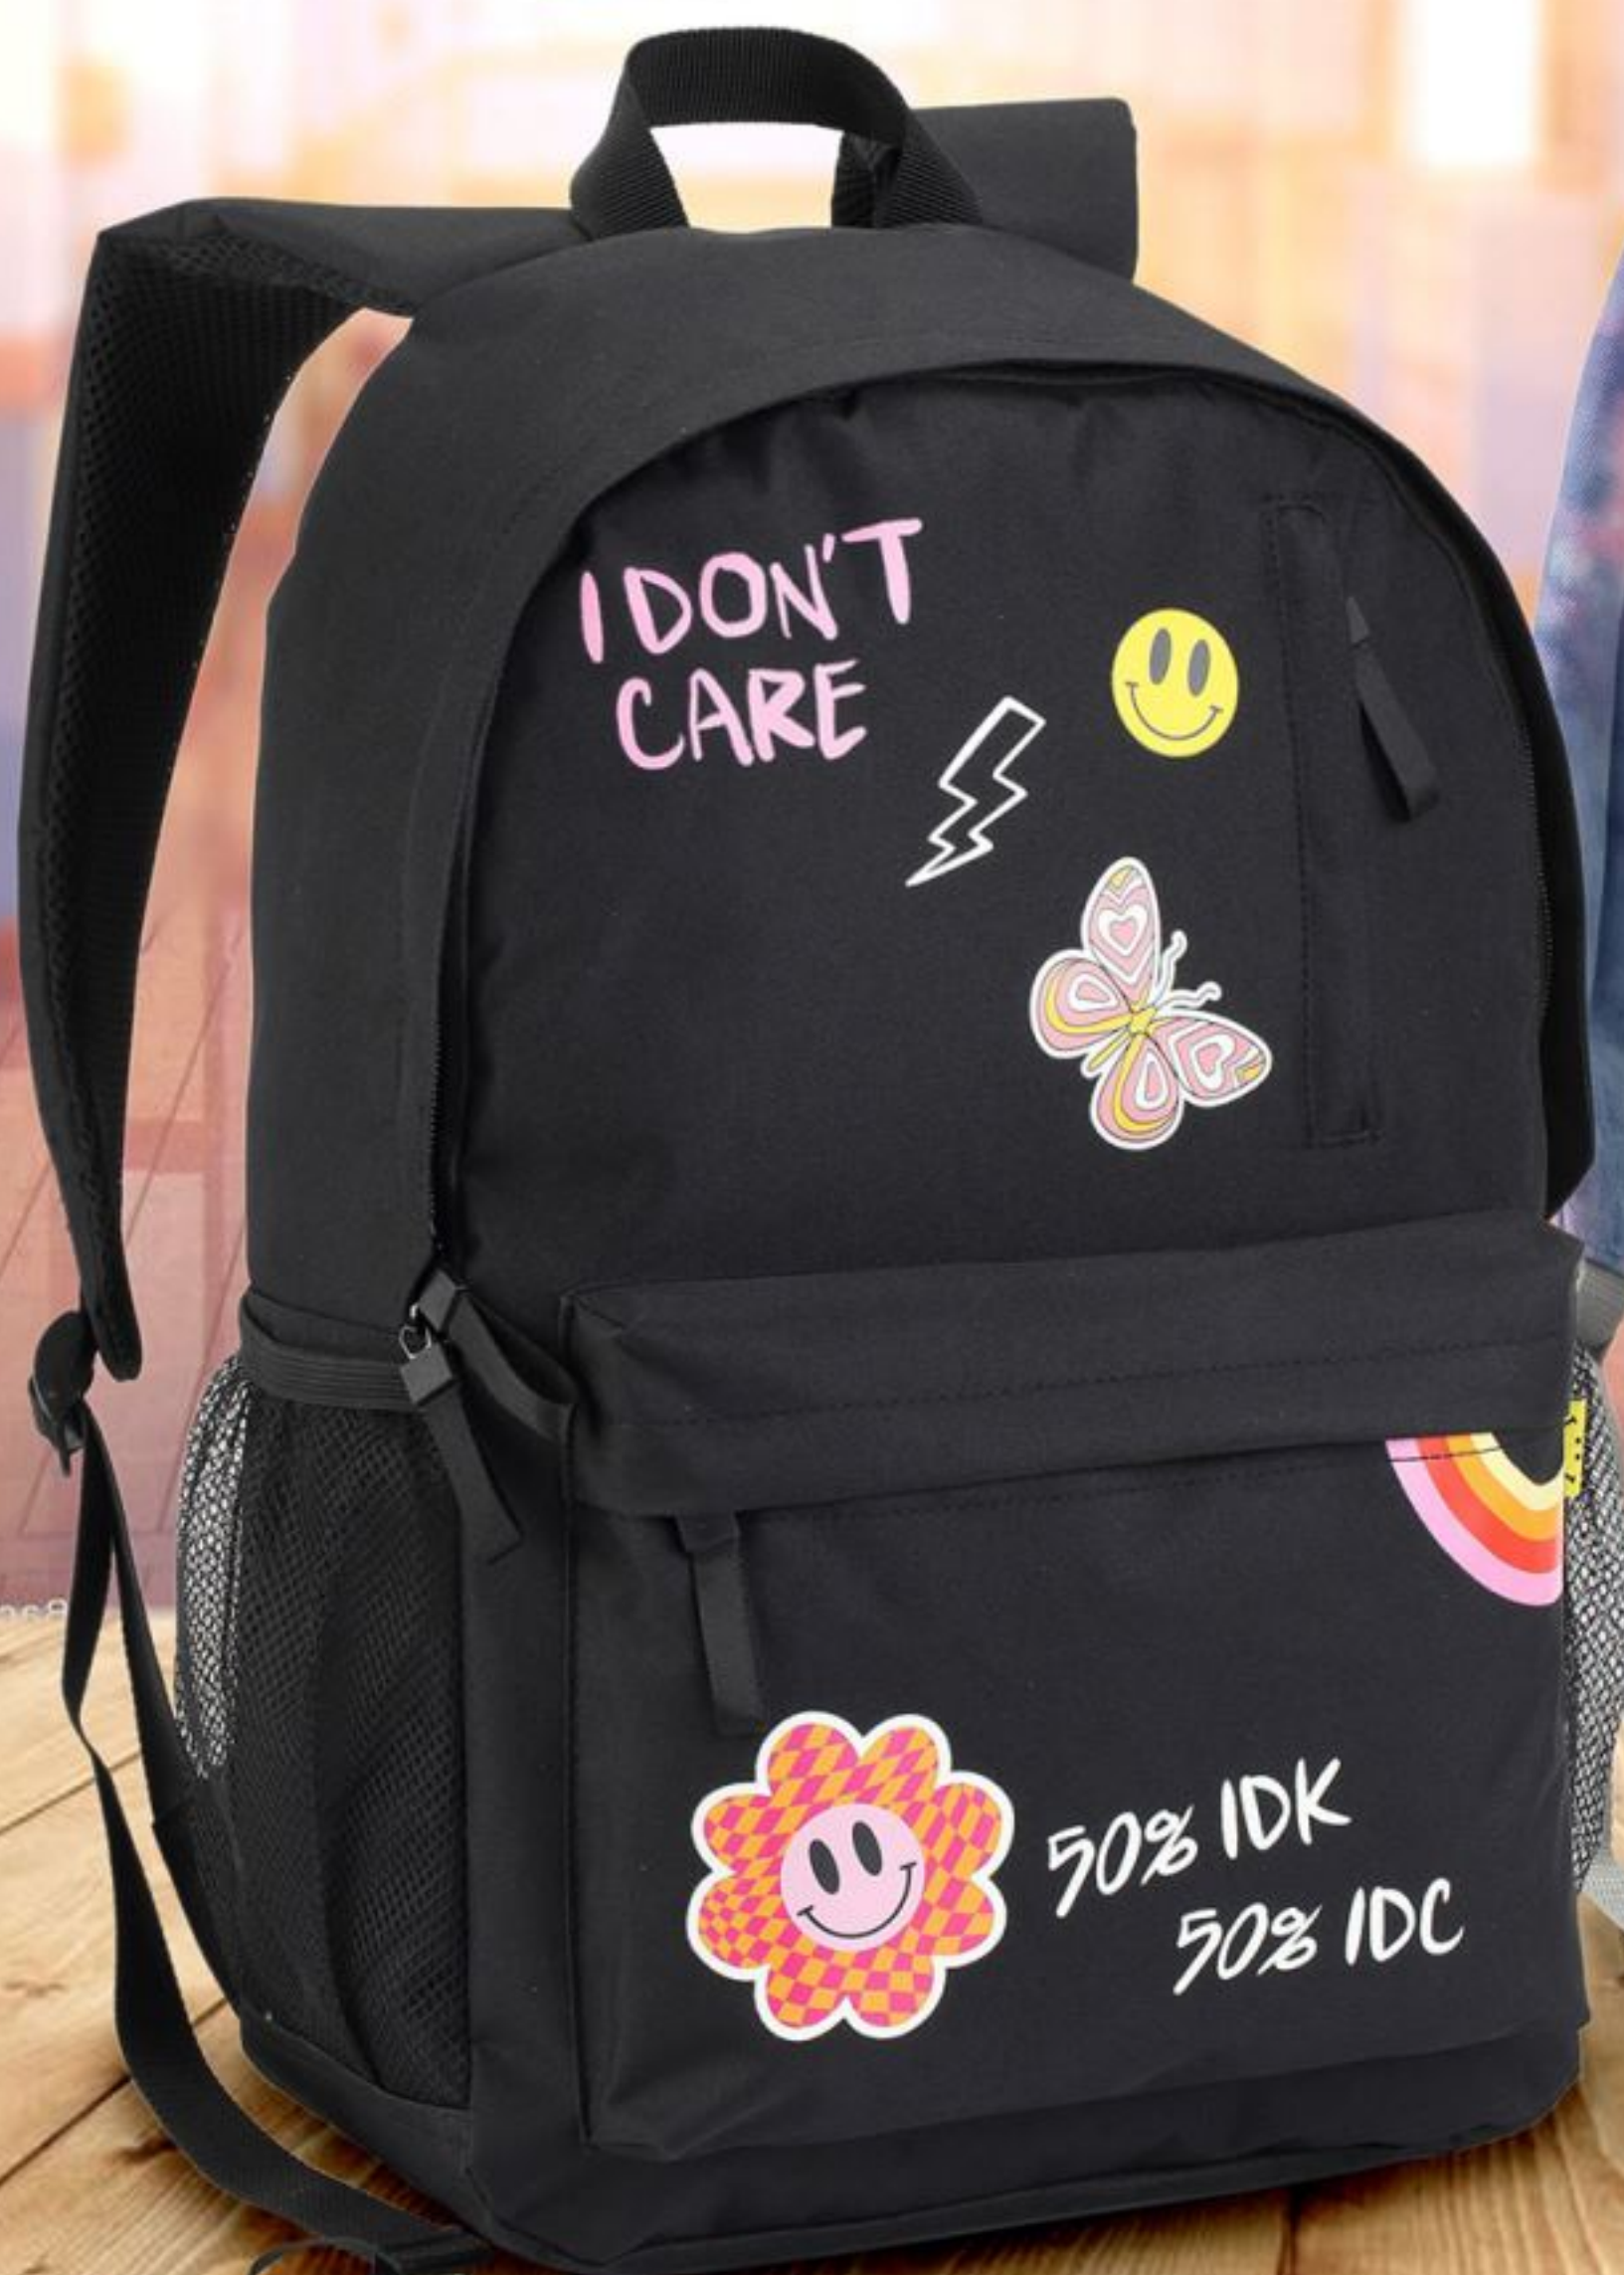

7 908497 415310

090

18
POLEGADAS

18
POLEGADAS

Mochila
- Bolsos Frontais
- Bolsos Laterais Porta Garrafa
- Puxadores Personalizados
Cores: Preto (09) - Camuflado (03)

Mochila
- Bolsos Frontais
- Bolsos Laterais Porta Garrafa
- Detalhes em Material Tie Dye
- Puxadores Personalizados
Cores: Preto (06) - Cinza (04) - Rosa (02)