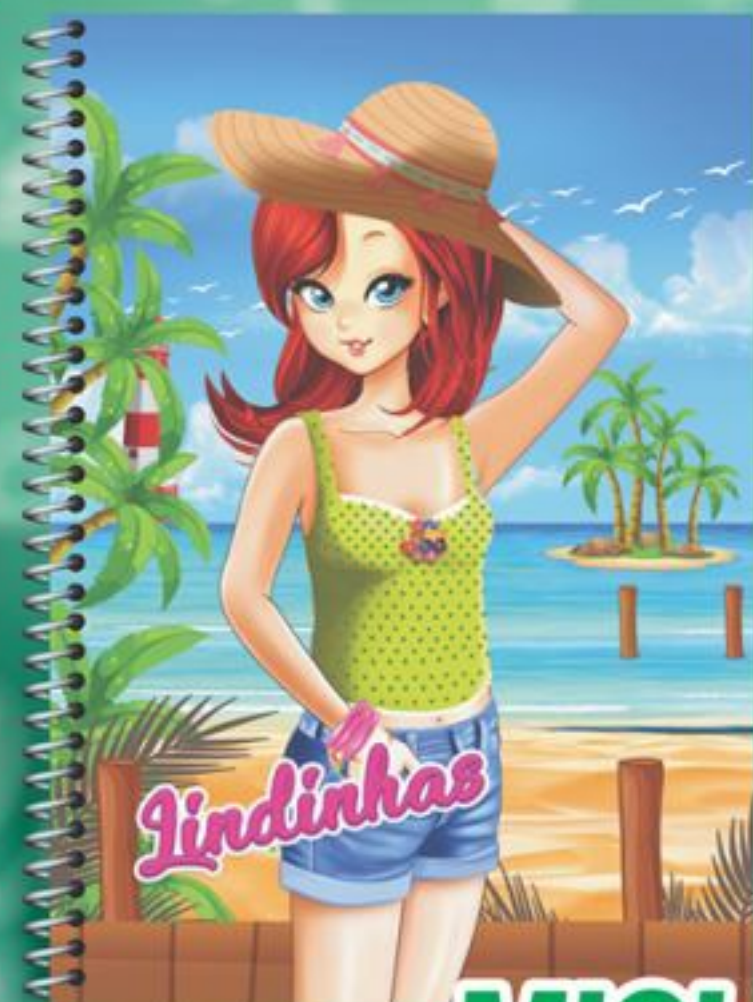

CM/0006/PT 27,5*20,0*04,0

300
FOLHAS

Gigafont

VOLTA AS AULAS

200

CADERNOS COM 96 / 200 / 300 / 400 FOLHAS

ACABAMENTO EM
PLASTIFICAÇÃO
BRILHO

COM BOLSA PLÁSTICA E
ADESIVOS