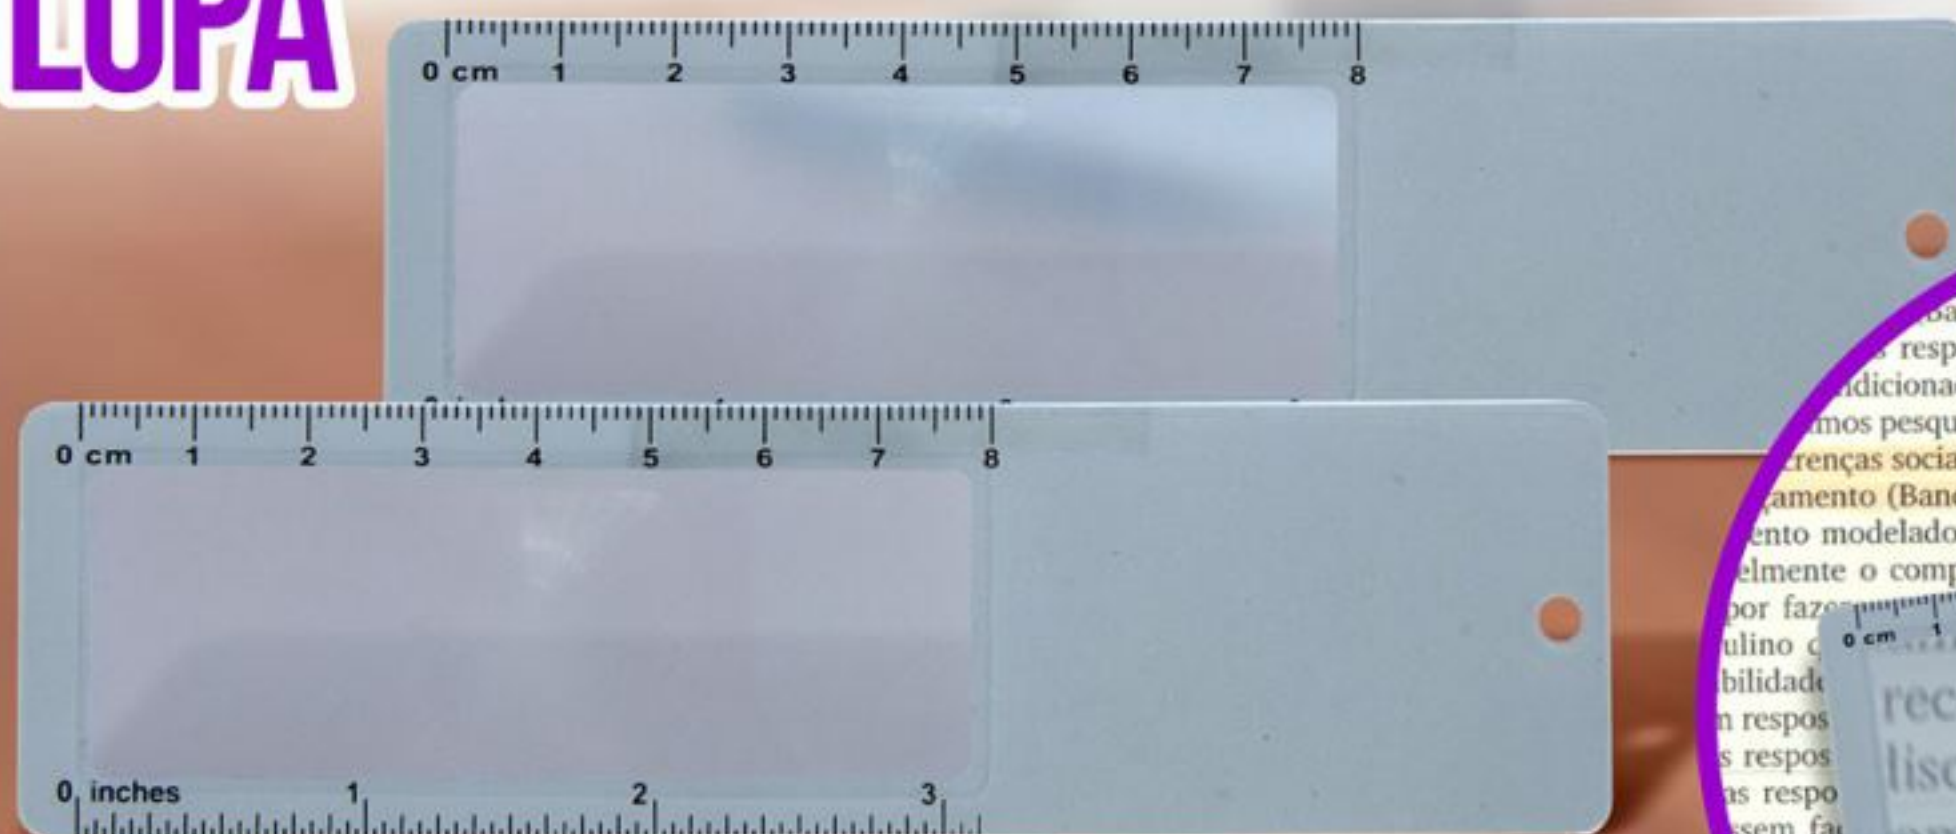

COM
30CM

01 UNIDADE

39143

REGUA PLANA DE ALUMINIO 30CM

WPRO2233

UN/0001/UN

CM/0720/UN

33,0*03,0*00,2

7 899755 679929

TAMANHO TOTAL DA RÉGUA
14CM

COM
LUPA