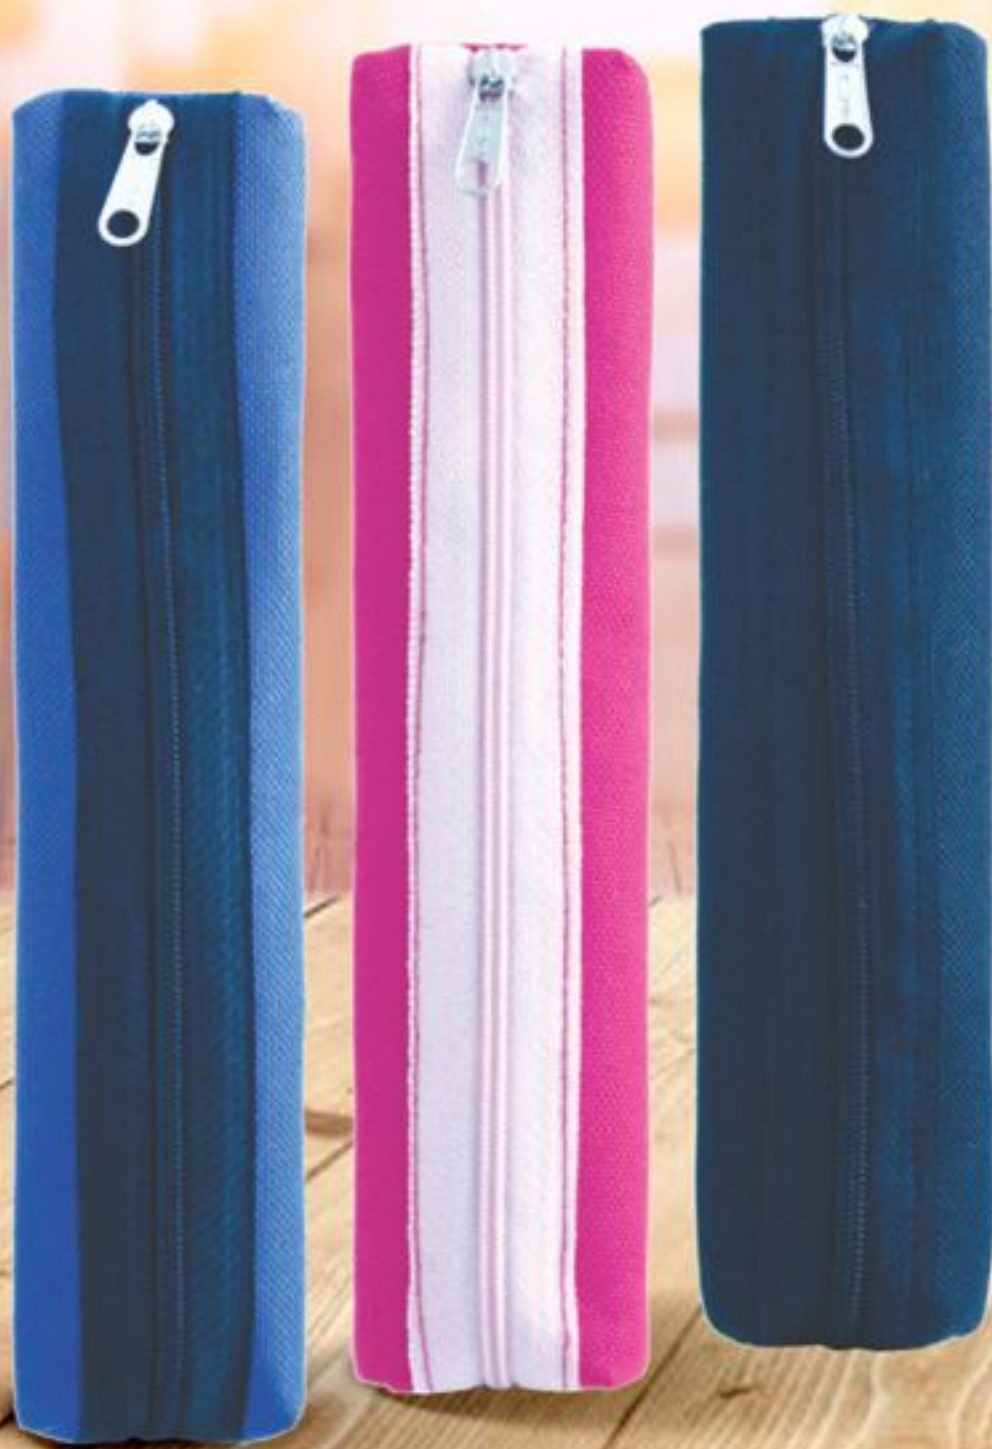

Estojo

- Slim
Cores: Sortidas (12)