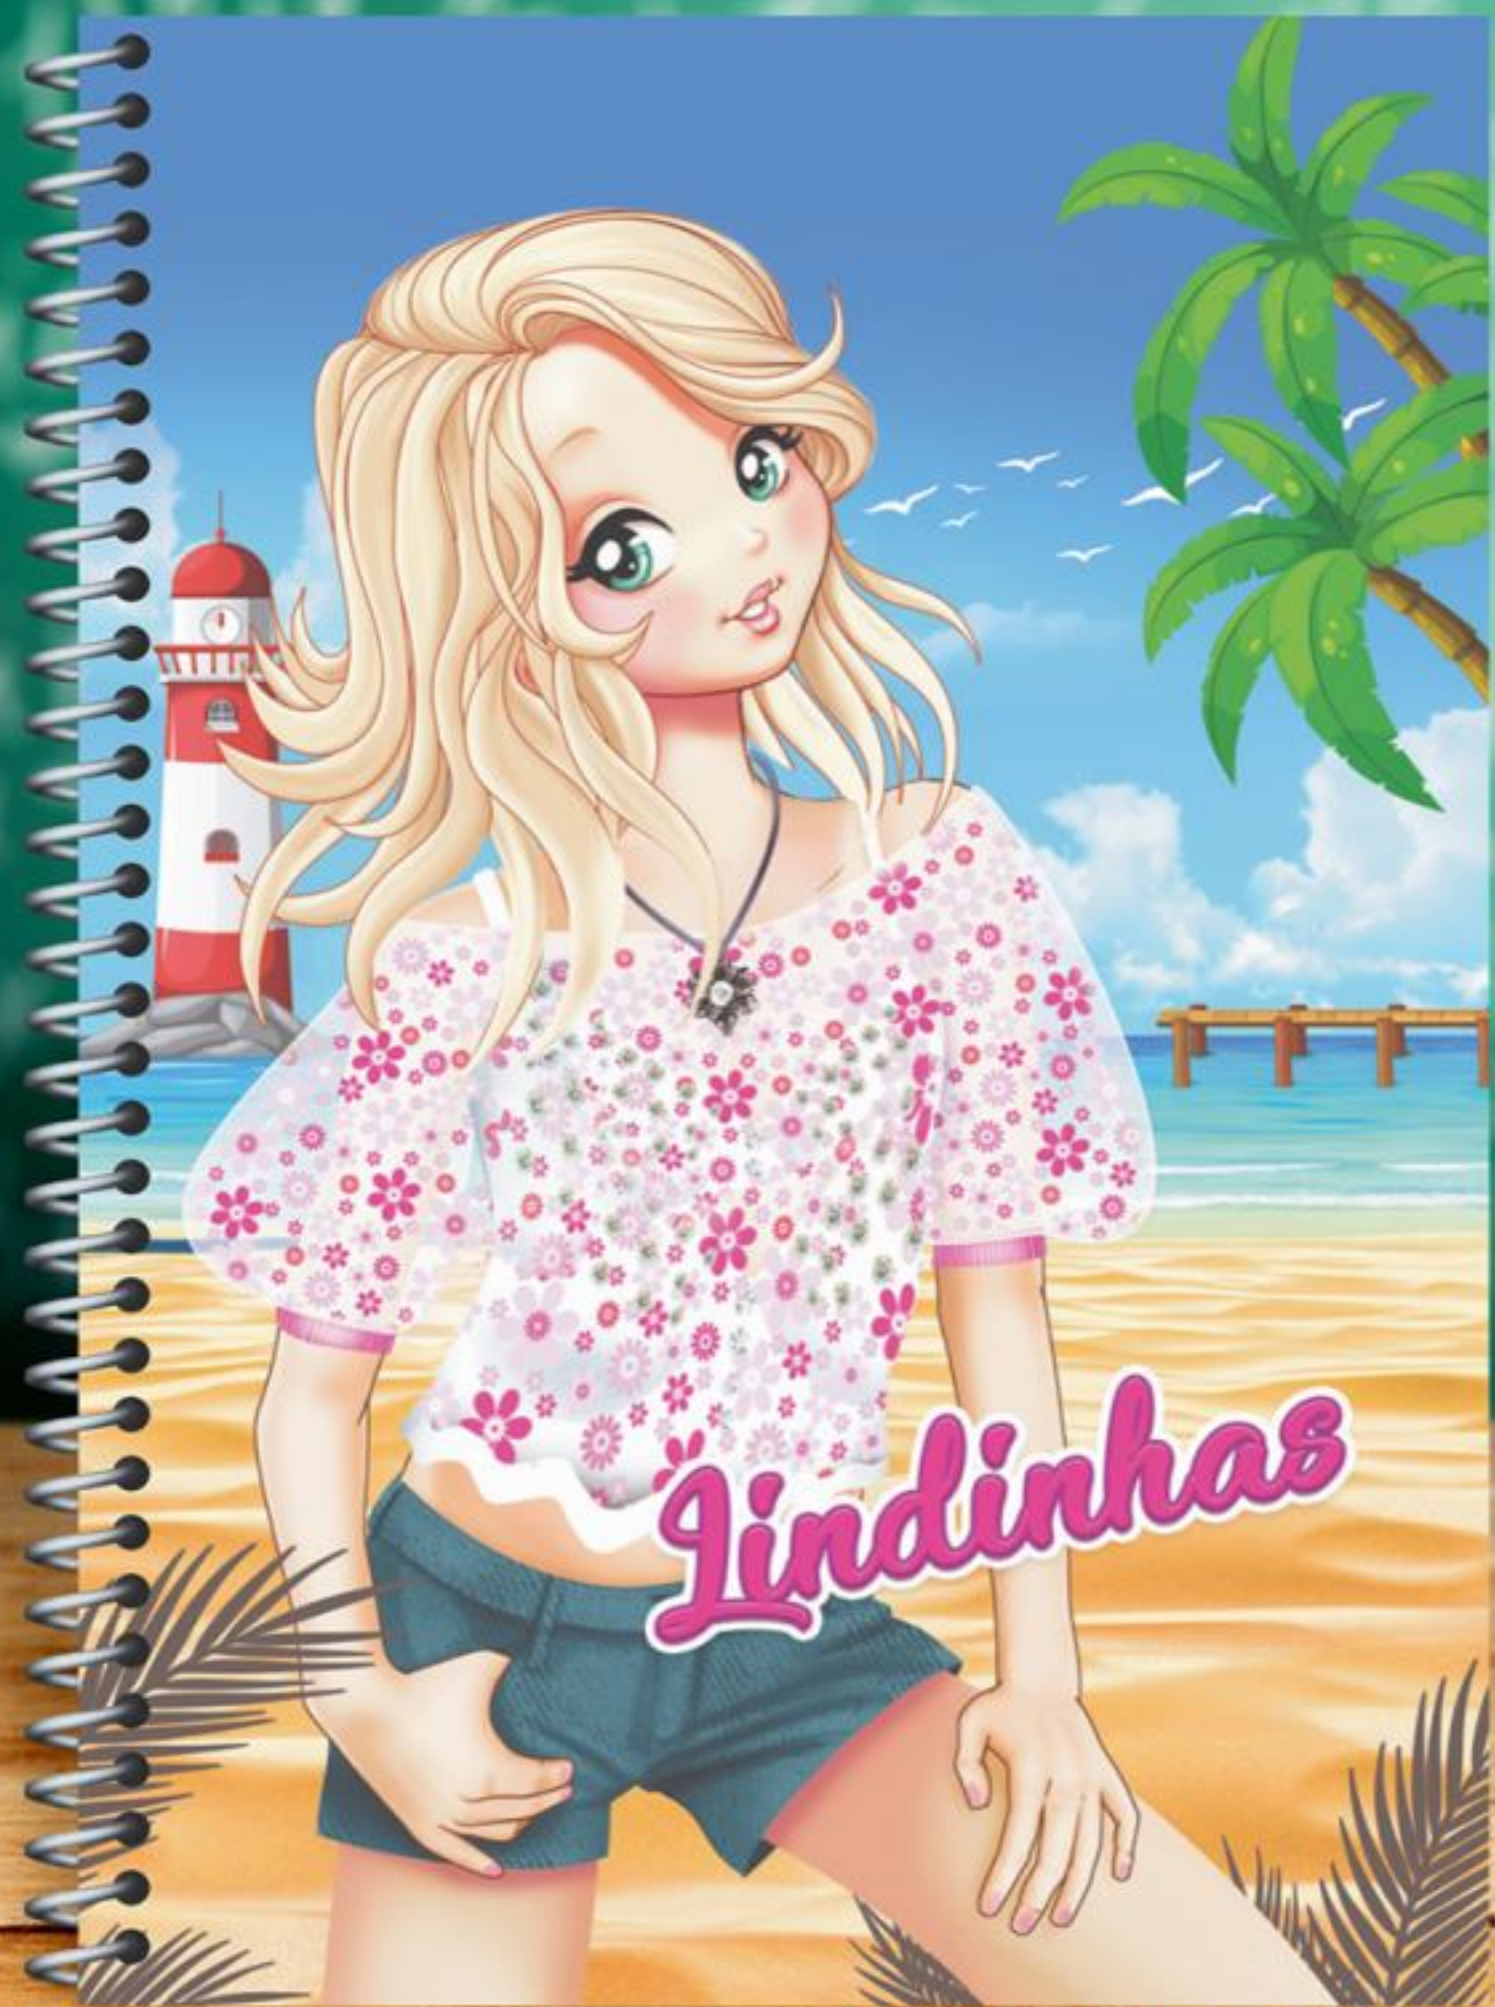

CM/0006/PT 27,5*20,0*04,0

300
FOLHAS

Gigafont

VOLTA AS AULAS

200

CADERNOS COM 96 / 200 / 300 / 400 FOLHAS

ACABAMENTO EM
PLASTIFICAÇÃO
BRILHO

COM BOLSA PLÁSTICA E
ADESIVOS