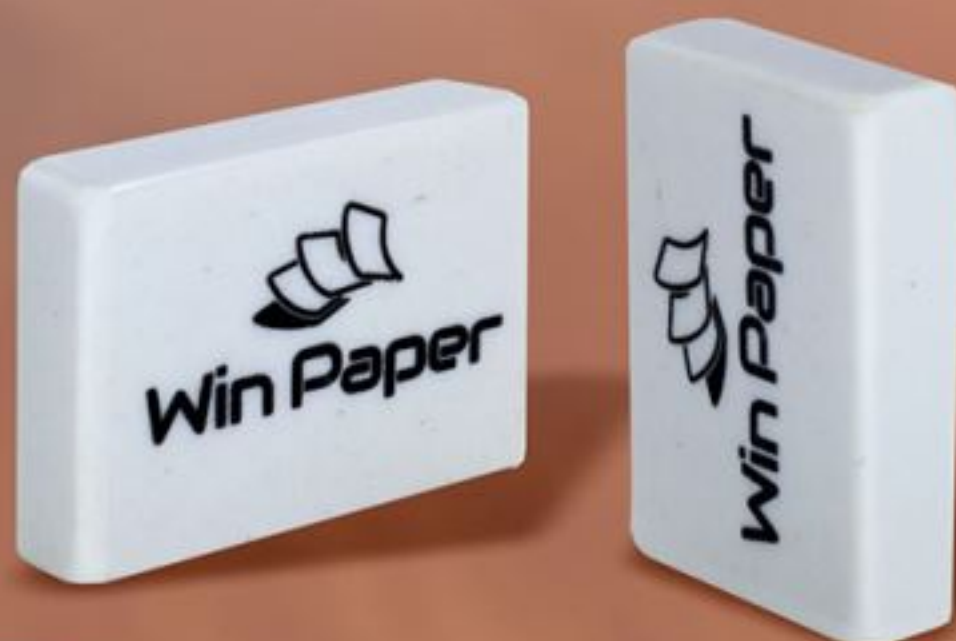

BORRACHA BRANCA Nº 40

40 UNIDADES

31324

BORRACHA BRANCA 40 C/ 40 UNIDADES

800831/WPB20082 CX/0040/UN

CM/0040/CX 03,5*12,0*07,0

BORRACHA BRANCA Nº 60

60 UNIDADES