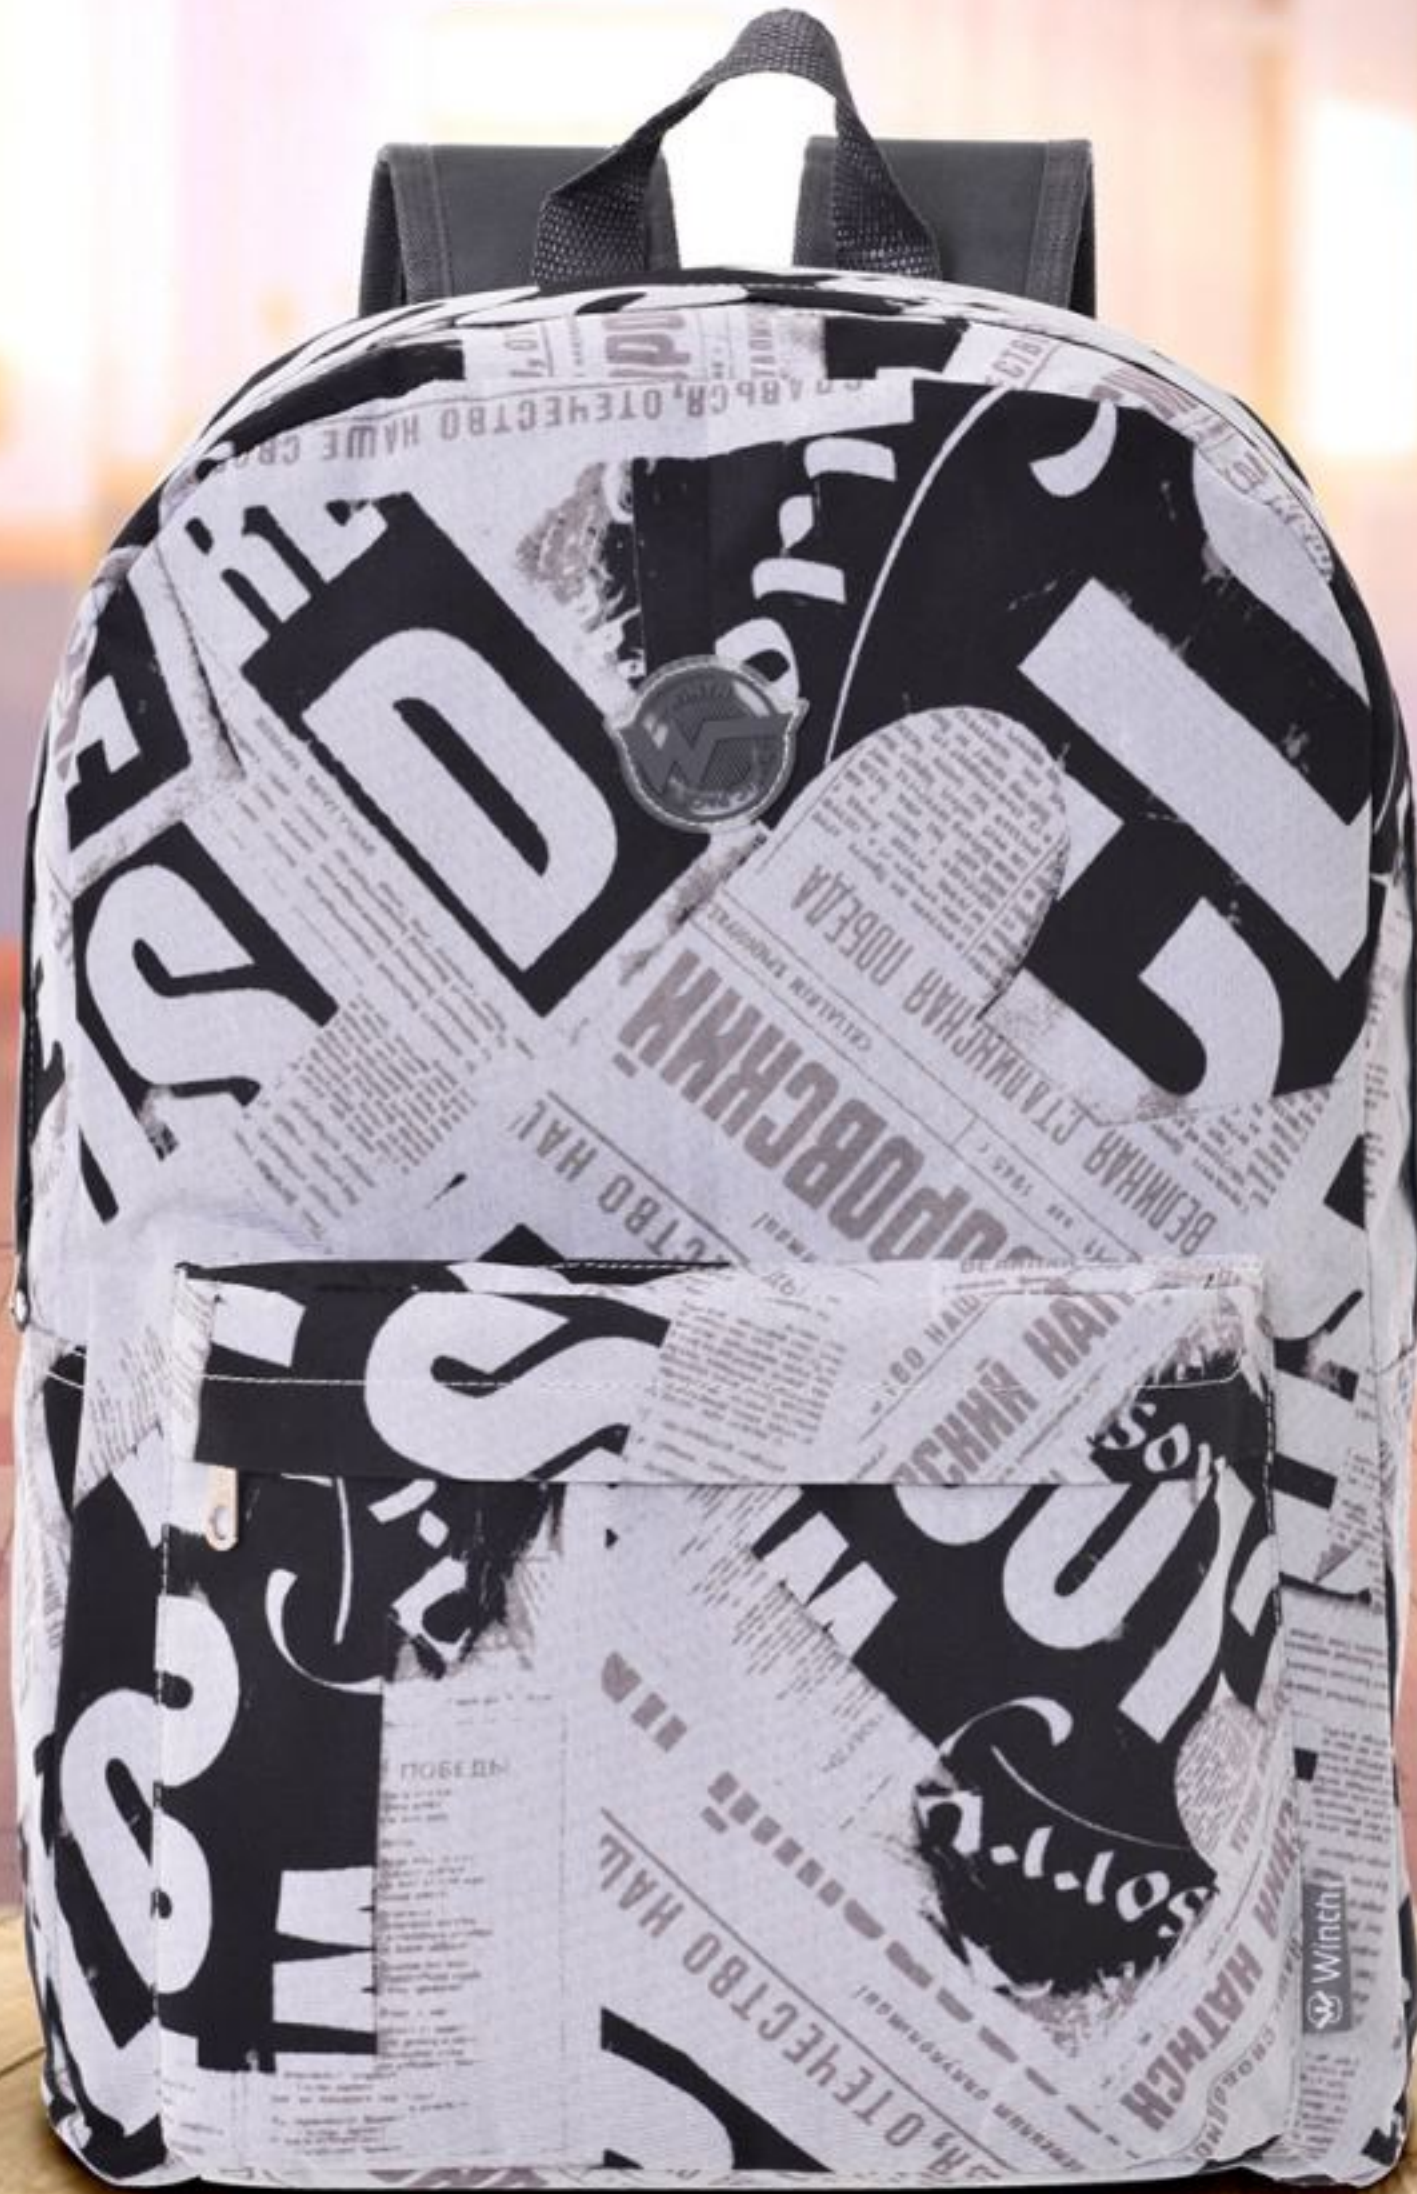

17,5
POLEGADAS

Mochila

- 1 Divisão
- 1 Bolso

Cores: Petróleo (08) - Musgo (12)
Cinza (14)

Mochila

- 1 Divisão
- 1 Bolso

Cores: Marinho (12) - Cinza (12)
Preto (12)

18
POLEGADAS

39087

MOCHILA JUVENIL MASCULINA SORTIDA 17,5"

BPG21784

UN/0001/UN

CM/0036/UN

43,0*30,0*22,5

7 908281 381265

38804

MOCHILA JUVENIL MASCULINA SORTIDA 18"

BPU20571

UN/0001/UN

CM/0036/UN

46,0*30,0*23,0

7 899755 686880