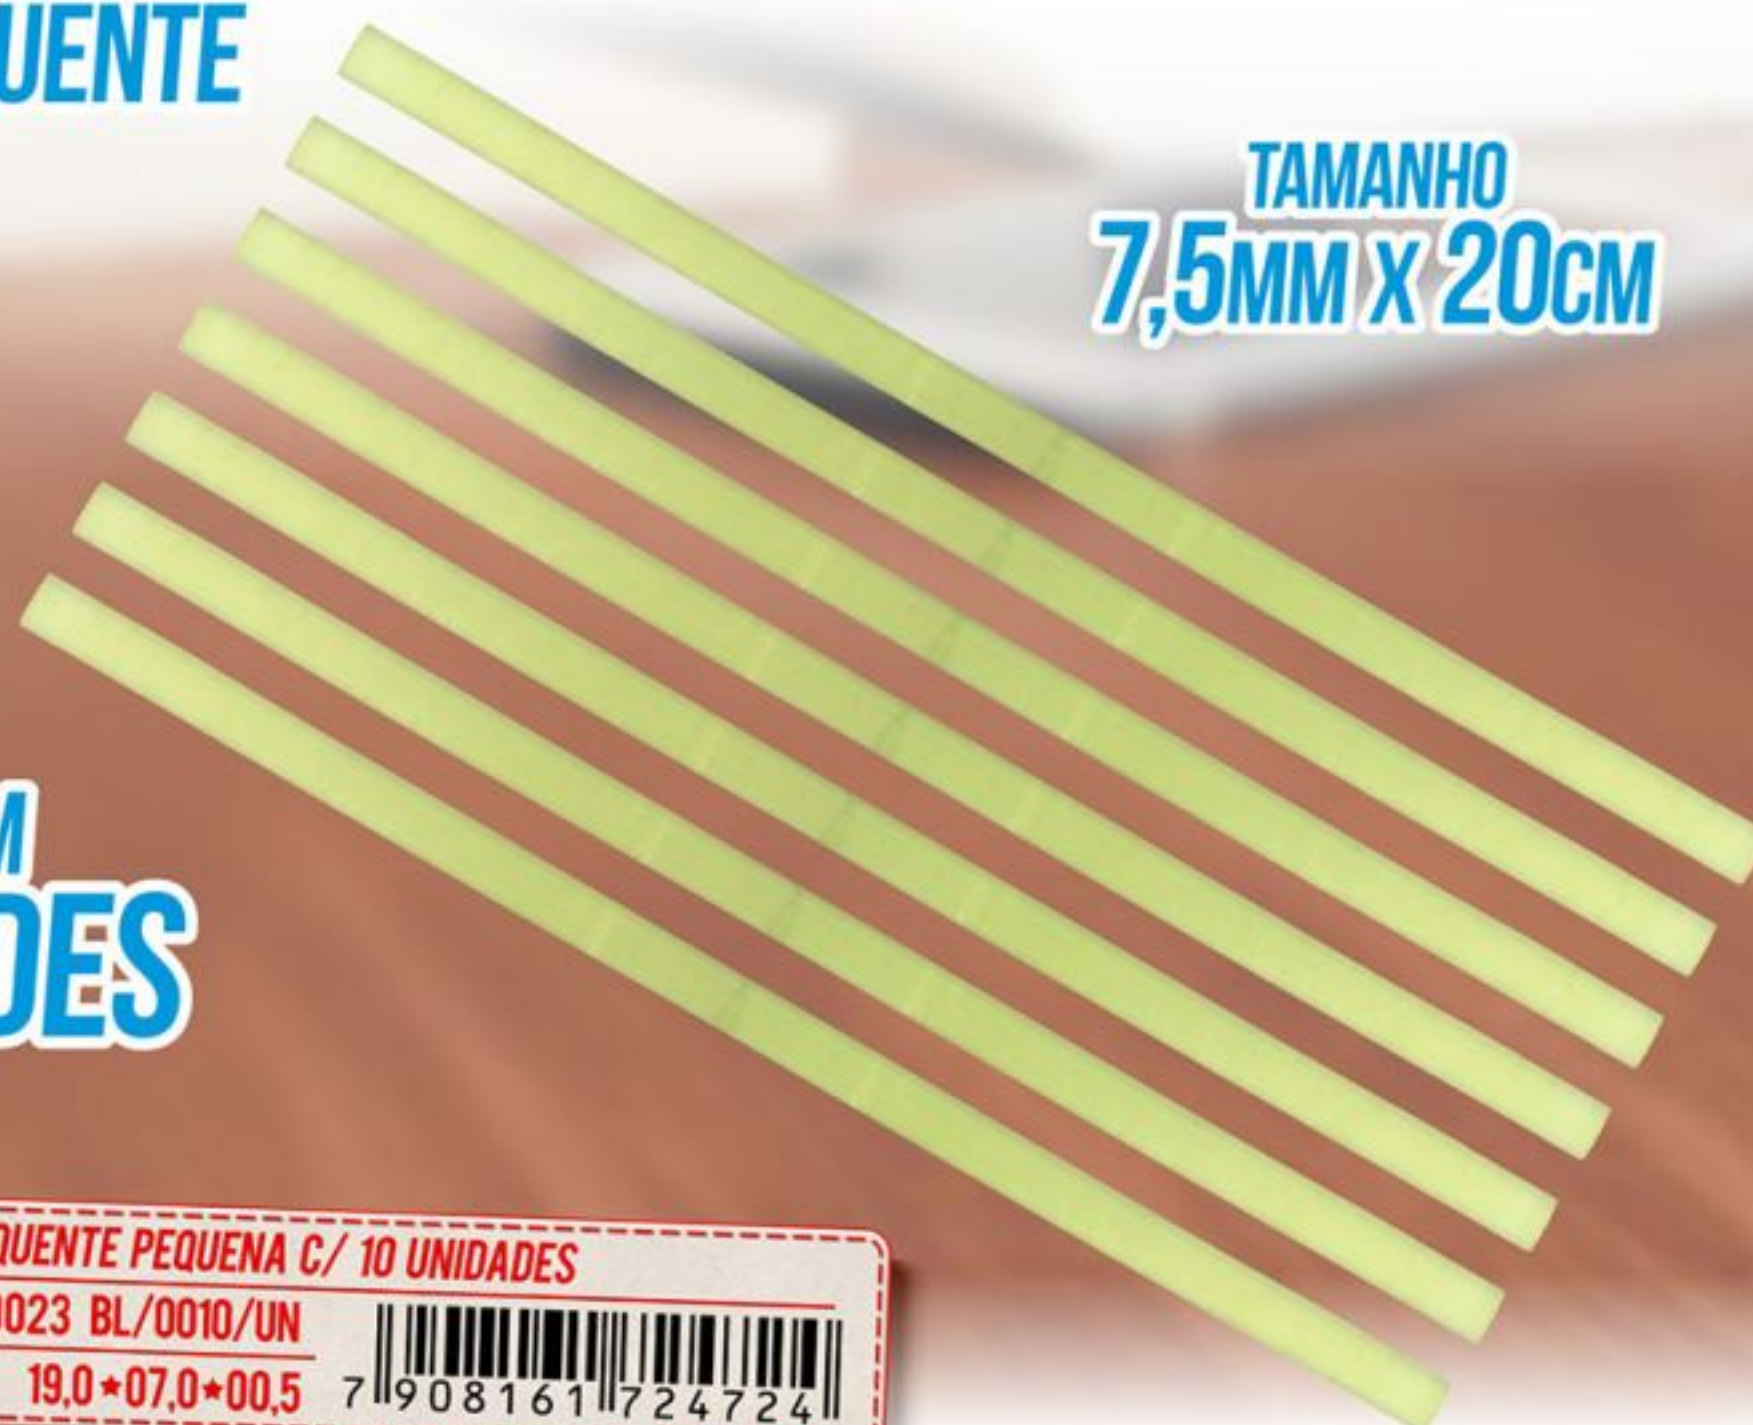

35903 REFIL DE COLA QUENTE PEQUENA C/ 10 UNIDADES
802460/WPC20023 BL/0010/UN
CM/0192/BL 19,0*07,0*00,5 79081611724724