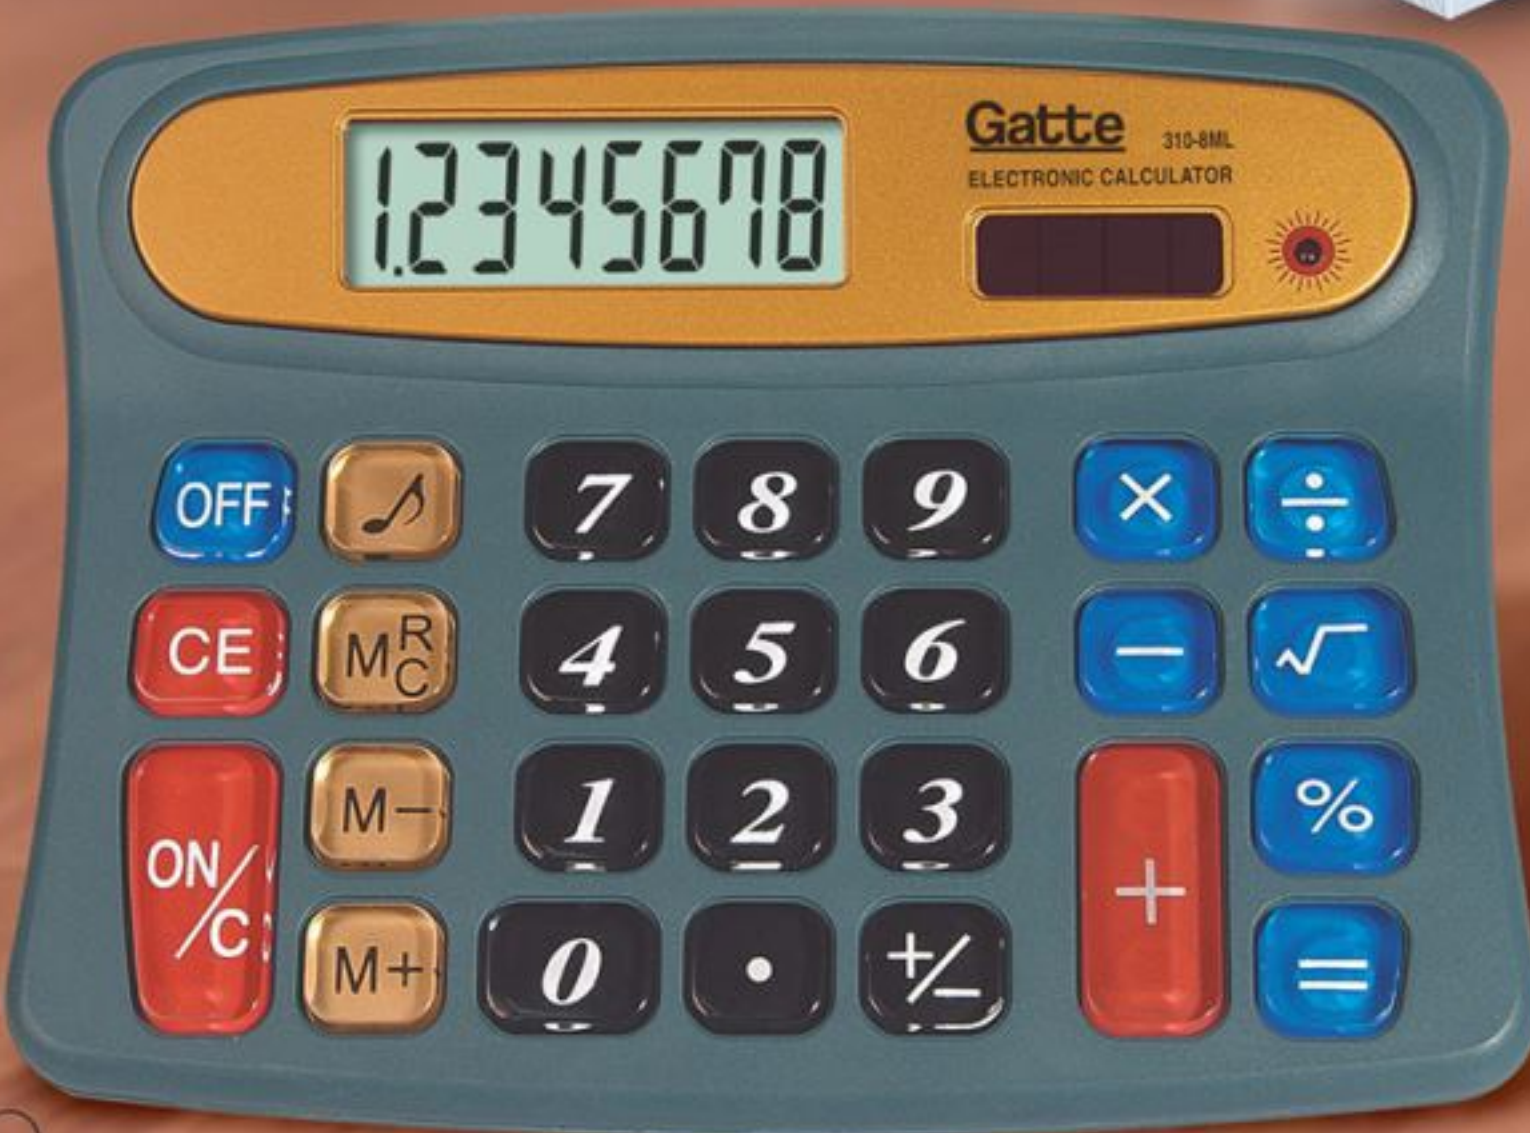

Volta às Aulas

GT GIGAFORT

207

CALCULADORA 08 DÍGITOS

Pilha AA + Solar