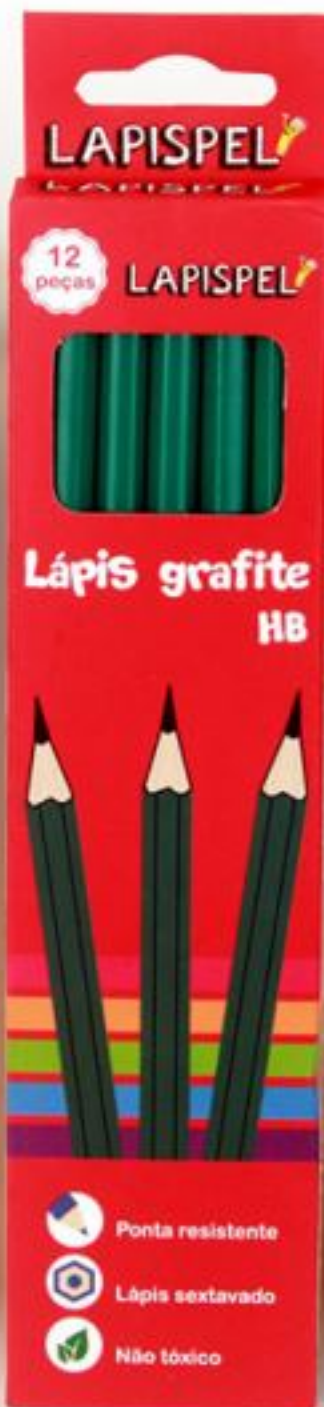

40908

LAPIS GRAFITE SEXTAVADO C/ BORRACHA C/ 6 UNIDADES
WPD00009 CX/0006/UN
CM/0144/CX 21,0*05,0*01,0 7 908281 371075

LÁPIS PRETO
ECO GRAFITE

12 UNIDADES

PONTA RESISTENTE

NÃO TÓXICO