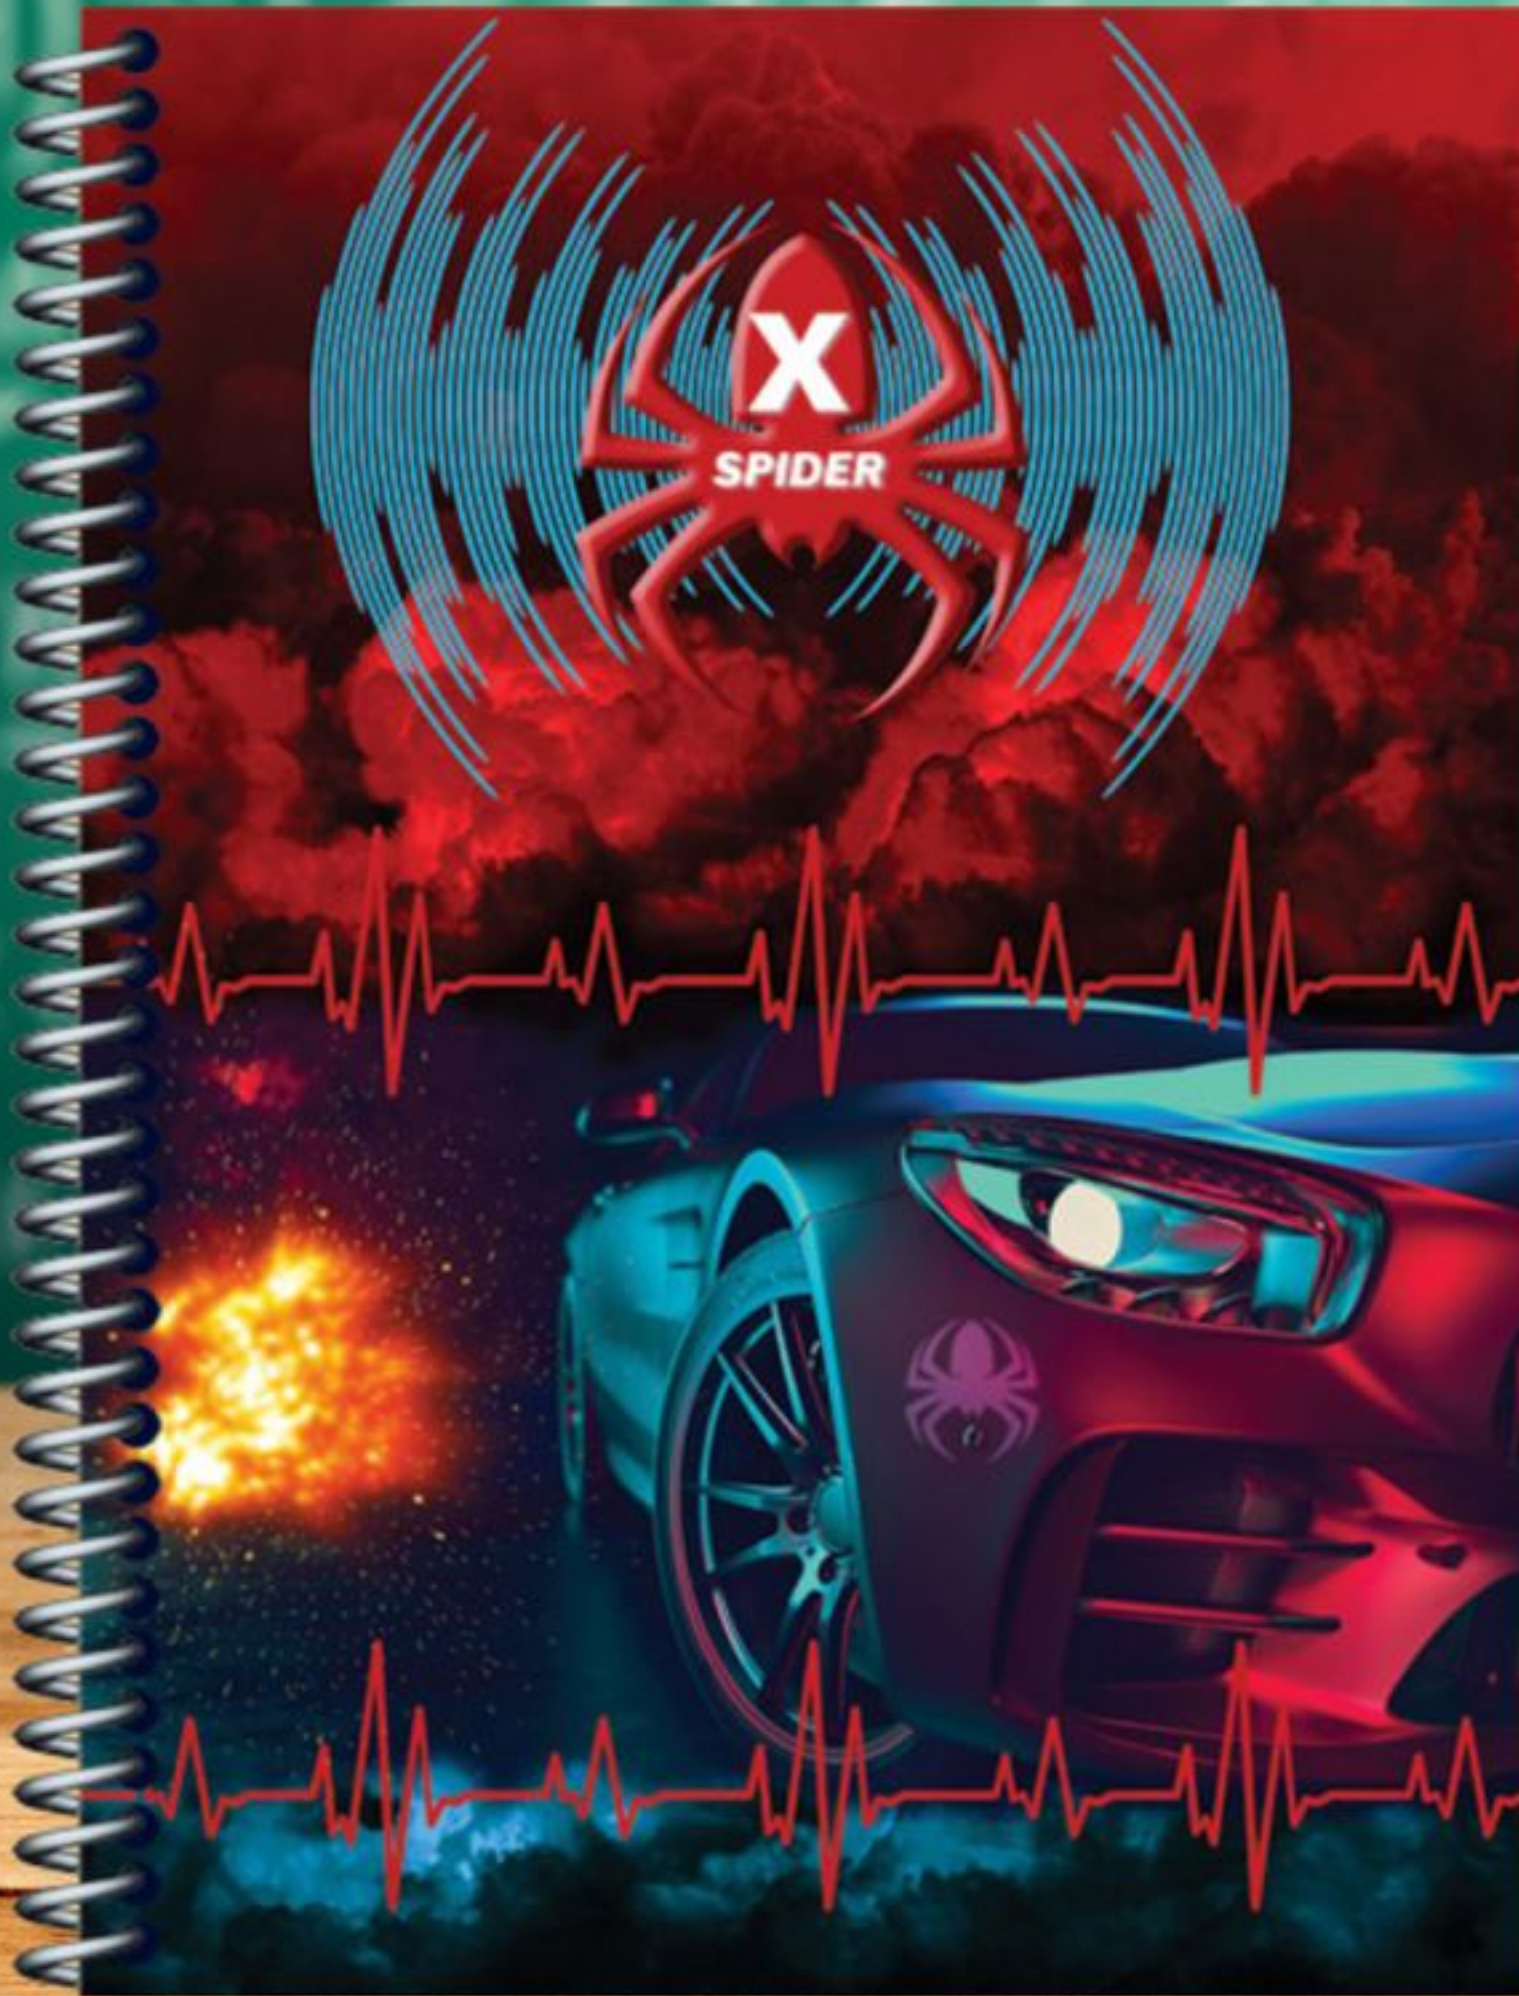

27,5*20,0*05,0

400 FOLHAS

Volta às Aulas

GT
GIGAFORT

195

CADERNOS COM 96 E 200 FOLHAS

ARAME REVESTIDO
EM NYLON

COM BOLSA
PLÁSTICA
E ADESIVOS